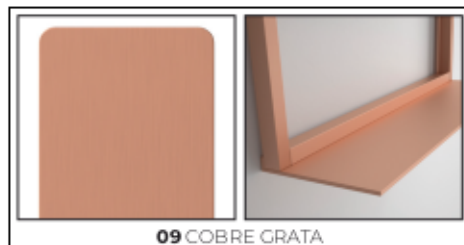

eurobath

ACABADOS METAL "S"

01 NEGRO MATE

02 BLANCO MATE

05 INOX GRATA

06 ORO GRATA

09 COBRE GRATA

ACABADOS METAL "S"						
MODELO/ACABADO	PAG.	01	02	05	06	09
MARGARITA	20	X	X	X	X	X
HAWAI	37	X	X	X	X	X
BOMBAY	116	X	X	X	X	X
ADELAIDA	134	X	X	X	X	X
OKINAWA TECHO	135	X	X	X	X	X
SMTE	32 Y 160	X	X	X	X	X
SMTTE	142 Y 161	X	X	X	X	X
SMTRE	24, 62 Y 162	X	X	X	X	X
SMRE	56 Y 163	X	X	X	X	X