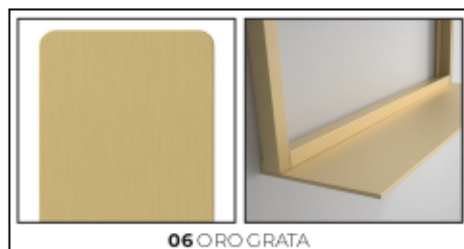

eurobath

ACABADOS METAL "S"

01 NEGRO MATE

02 BLANCO MATE

05 INOX GRATA

06 ORO GRATA

09 COBRE GRATA

ACABADOS METAL "S"						
MODELO/ACABADO	PAG.	01	02	05	06	09
MARGARITA	20	X	X	X	X	X
HAWAI	37	X	X	X	X	X
BOMBAY	116	X	X	X	X	X
ADELAIDA	134	X	X	X	X	X
OKINAWA TECHO	135	X	X	X	X	X
SMTE	32 Y 160	X	X	X	X	X
SMTTE	142 Y 161	X	X	X	X	X
SMTRE	24, 62 Y 162	X	X	X	X	X
SMRE	56 Y 163	X	X	X	X	X